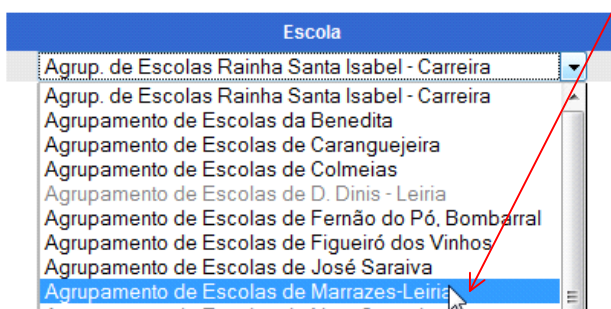

Clique no endereço para aceder à Internet: <http://www.giae.pt/>

Clique na área correspondente ao distrito de Leiria

Na Lista clique em: Agrupamento de Escolas de Marrazes

Portal do GIAE

Este portal é para utilização exclusiva de alunos, funcionários e encarregados de educação das escolas que utilizam o software GIAE.

O tempo de acesso à informação depende do tipo de ligação disponibilizado pela escola e do número de utilizadores a aceder em simultâneo.

Indique a escola a que pertence.

Digite os respectivos dados para entrar na área pessoal

**Gestão Integrada para a Administração Escolar**

Para aceder à informação digite o número de cartão e o código pessoal para acesso ao portal do GIAE ONLINE.

**Validar Entrada**

Nº de Cartão:

Código de Acesso: